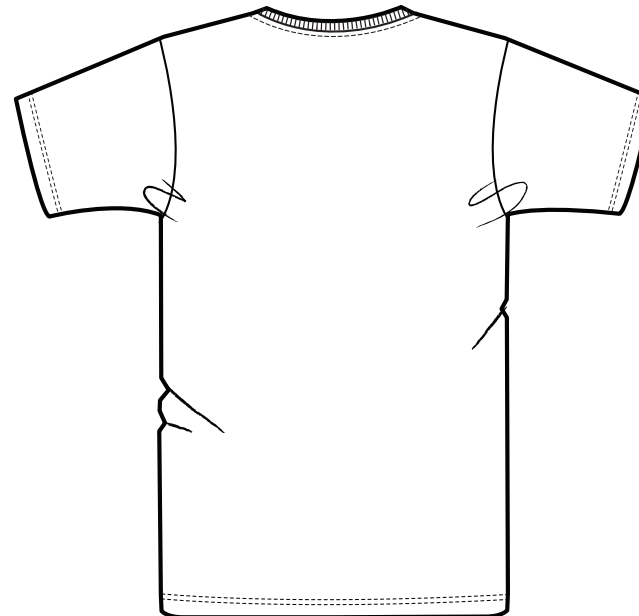

FRONT / FACE

BACK / ARRIERE

SIZES (centimeters) / TAILLES (centimètres)		XS	S	M	L	XL	XXL	XXXL
A	Chest / Poitrine	45	48	51	54	57	60	63
B	Body Length / Longueur corps	67,5	69,5	71,5	73,5	75,5	77,5	79,5
C	Sleeve length / Longueur manches	19,5	20,5	20,5	21,5	21,5	22,5	23,5

1 cm = 0,3937 inch